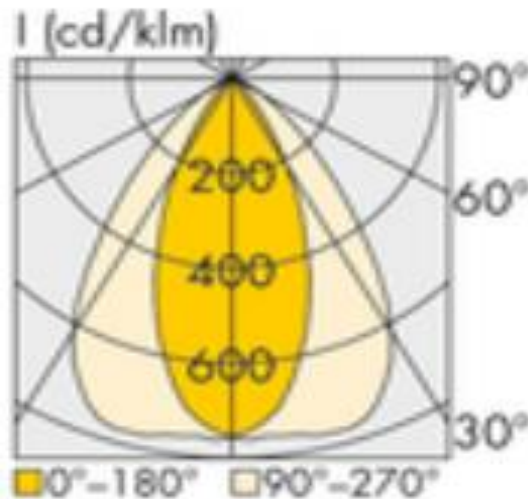

LVK:

Diese Leuchte enthält eine Lichtquelle der Energieeffizienzklasse C

Letzte Änderung: Mittwoch, 25. Oktober 2023, technische Änderungen und Irrtümer vorbehalten